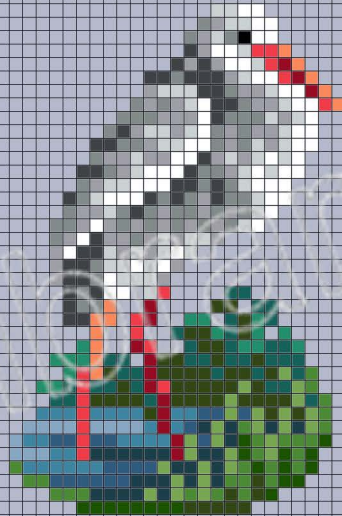

www.ancientartlibrary.org 2016.10

100

10 20 30 40 50 60 70 80 90 100

Creative Commons 4.0 NC-SA BY-IRRE-DISTRIBUTION ONLY - NOT FOR SALE

Title: Meister13164
Author: Antique Pattern Library
Copyright: CreativeCommons 4.0 NC SA BY
Grid Size: 100W x 100H
Design Area: 17,24 cm x 16,69 cm (95 x 92 stitches)

Legend: Stitches

⊙	DMC Cotton 307	lemon
○	DMC Cotton 445	lemon - lt
⊕	DMC Cotton 3340	apricot - md
⊙	DMC Cotton 728	golden yellow
✂	DMC Cotton 947	burnt orange
◇	DMC Cotton 993	aquamarine - lt
◇	DMC Cotton 3814	aqua marine
❖	DMC Cotton 924	gray green - vy dk
⊗	DMC Cotton 3801	christmas red - lt
●	DMC Cotton 816	garnet
■	DMC Cotton 310	black
·	DMC Cotton White	white
⊗	DMC Cotton 353	peach
	DMC Cotton 168	pewter - vy lt
▨	DMC Cotton 169	pewter - lt
▣	DMC Cotton 413	pewter gray - dk
▲	DMC Cotton 895	hunter green - vy dk
△	DMC Cotton 3346	hunter green
∞	DMC Cotton 3347	yellow green - md
☐	DMC Cotton 318	steel gray - lt
∞	DMC Cotton 3755	baby blue
~	DMC Cotton 806	peacock blue - dk
»	DMC Cotton 312	navy blue - lt
➤	DMC Cotton 3750	antique blue - vy dk
◆	DMC Cotton 500	blue green - vy dk
▲	DMC Cotton 934	black avocado green
↘	DMC Cotton 738	tan - vy lt
✱	DMC Cotton 436	tan
✂	DMC Cotton 433	brown - md
★	DMC Cotton 779	cocoa - dk
✂	DMC Cotton 437	tan - lt
☆	DMC Cotton 3861	cocoa - lt
卍	DMC Cotton 3777	terra cotta - vy dk
•	DMC Cotton 3857	rosewood - dk
↑	DMC Cotton 3830	terra cotta
*	DMC Cotton 783	topaz - md
⊗	DMC Cotton 780	topaz - ul vy dk
//	DMC Cotton 729	old gold - md
✱	DMC Cotton 3829	old gold - vy dk
○	DMC Cotton 680	old gold - dk
✱	DMC Cotton 400	mahogany - dk
⌘	DMC Cotton 938	coffee brown - ul dk
⊙	DMC Cotton 3705	melon - dk
⊖	DMC Cotton 304	christmas red - md