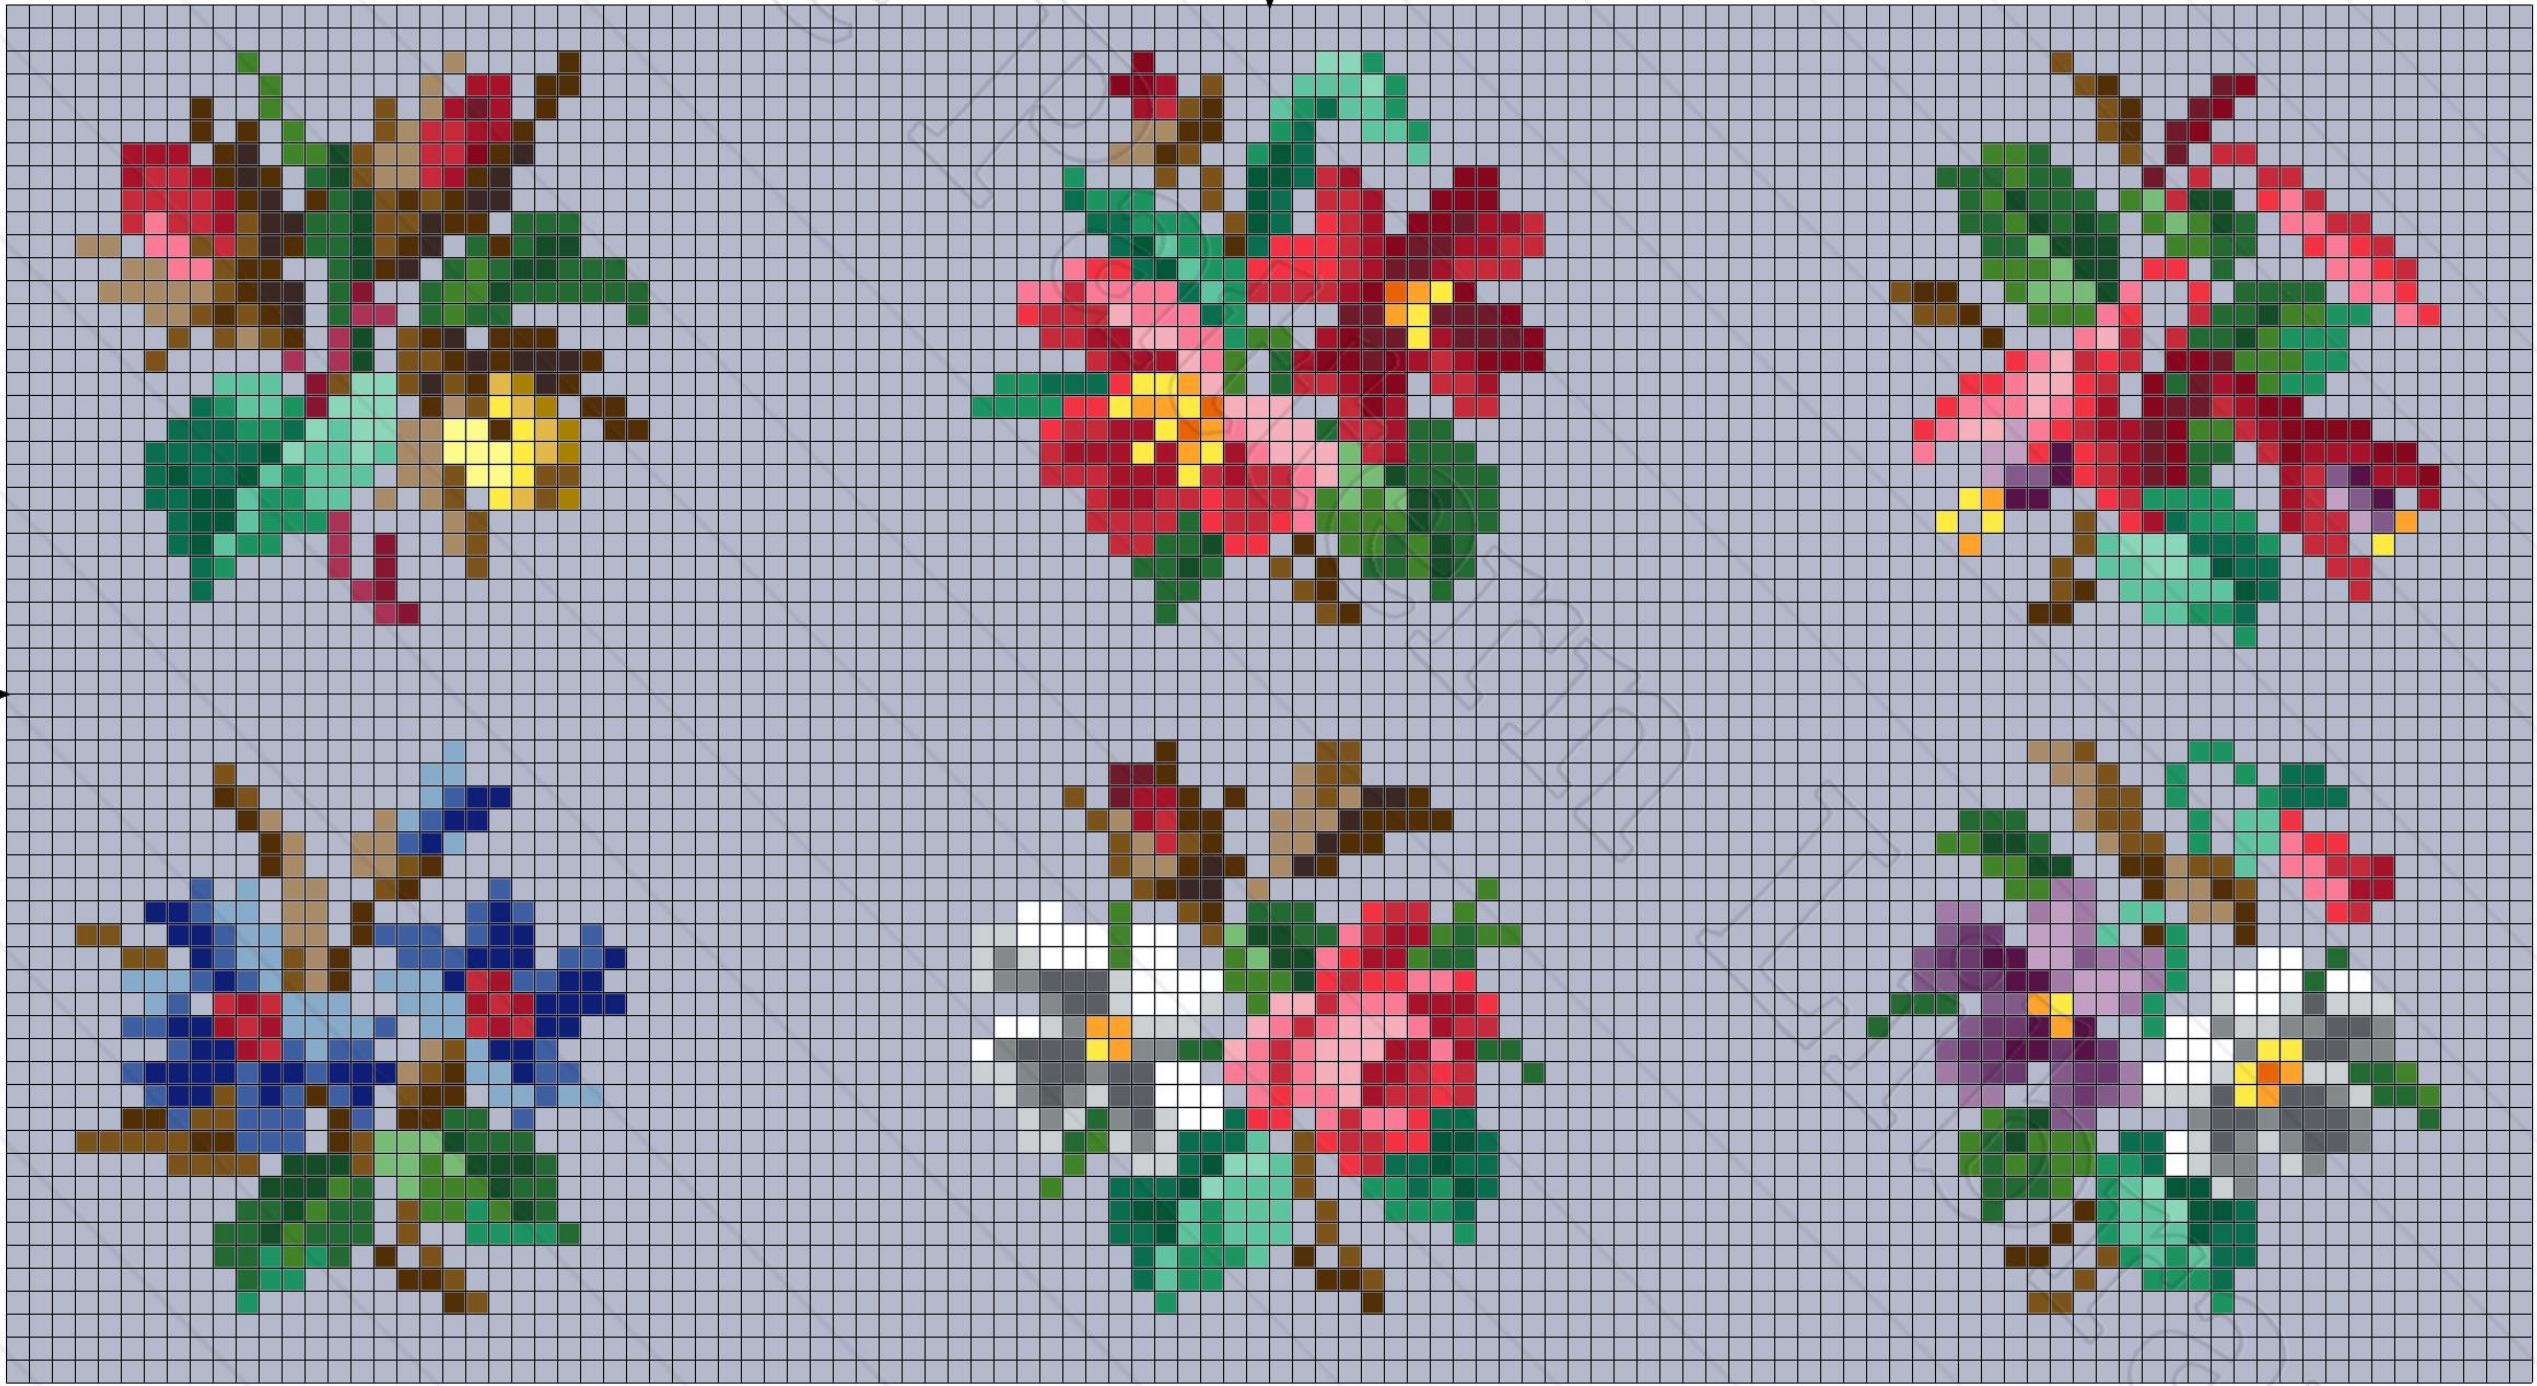

14.122.

25.

Rudolph Grafshoff in Berlin:

10

20

40

50

60

Title: G-MH001 Rudolph Grafshoff – 14.122 Six small flower motifs
Author: Antique Pattern Library
Company: New Media Arts, Inc.
Copyright: Creative Commons 4.0 NC SA BY
Free distribution only – NOT FOR SALE

Legend: Stitches

•	DMC Cotton White	white
⊙	DMC Cotton 307	lemon
⊙	DMC Cotton 445	lemon - lt
✕	DMC Cotton 321	christmas red
✿	DMC Cotton 798	delft blue - dk
*	DMC Cotton 809	delft blue
⊕	DMC Cotton 741	tangerine - md
□	DMC Cotton 168	pewter - vy lt
▢	DMC Cotton 169	pewter - lt
▨	DMC Cotton 317	pewter gray
*	DMC Cotton 796	royal blue - dk
♡	DMC Cotton 3716	dusty rose - vy lt
♥	DMC Cotton 893	carnation - lt
⊗	DMC Cotton 891	carnation - dk
L	DMC Cotton 902	garnet - vy dk
⊖	DMC Cotton 498	christmas red - dk
◐	DMC Cotton 815	garnet - md
⊥	DMC Cotton 210	lavender - md
✕	DMC Cotton 208	lavender - vy dk
◀	DMC Cotton 327	violet - dk
▶	DMC Cotton 3837	lavender - ul dk
⋈	DMC Cotton 209	lavender - dk
⊗	DMC Cotton 947	burnt orange
∪	DMC Cotton 433	brown - md
■	DMC Cotton 898	coffee brown - vy dk
S	DMC Cotton 3863	mocha beige - md
▣	DMC Cotton 3371	black brown
◇	DMC Cotton 959	seagreen - md
◇	DMC Cotton 958	seagreen - dk
❖	DMC Cotton 3812	sea green - vy dk
◼	DMC Cotton 991	aquamarine - dk
◆	DMC Cotton 500	blue green - vy dk
@	DMC Cotton 3829	old gold - vy dk
◀	DMC Cotton 729	old gold - md
▲	DMC Cotton 3685	mauve - dk
✕	DMC Cotton 3803	mauve - md
▲	DMC Cotton 890	pistachio green - ul dk
▲	DMC Cotton 319	pistachio green - vy dk
△	DMC Cotton 987	forest green - dk
∩	DMC Cotton 320	pistachio green - md